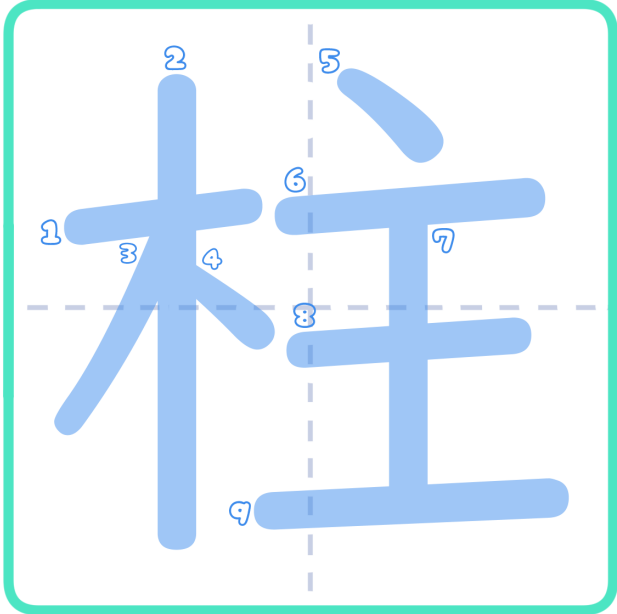

かんじプリント

なまえ

はしら

の
陰かげ

はしら

時ど
計けい

① 電でん柱

② 門もん柱